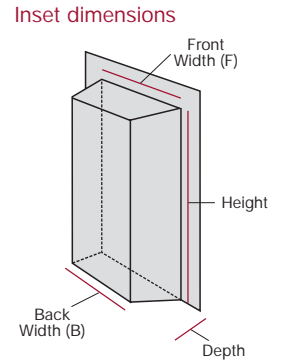

- 1: 1 spacer, freestanding or inset by 60mm.
- 1: 1 Zwischenstück, freistehend oder Einbau, 60 mm tief.
- 1: 1 raccord, autonome ou insérer, 60mm de profondeur.
- 1: 1 tussenstuk, vrijstaand of inbouw, 60mm diep.
- 1: 1 separador, autónomo o empotrar por 60mm.

- 2: 2 spacers, freestanding, fully inset or semi-inset by 30mm or 65mm.
- 2: 2 Zwischenstücke, freistehend, vollständig, oder teilweiser Einbau, 30mm oder 65mm tief.
- 2: 2 raccords, autonome, insérer ou semi-insérer, 30mm ou 65mm de profondeur.
- 2: 2 tussenstukken, vrijstaand, volledig- of half-inbouw, 30mm of 65mm diep.
- 2: 2 separadores, autónomo, empotrar o parcialmente por 30mm o 65mm.

	P / S	Height Hohe Hauteur Hoogte Alto	Width Breite Largeur Breedte Ancho	Depth Tiefe Profondeur Diepte Fondo
354	17	511	660	254
356	17	305	360	186
360	17	460	415	220
361	17	305	440	186
362	17	400	540	186

	P / S	Height Hohe Hauteur Hoogte Alto	Width Breite Largeur Breedte Ancho	Depth Tiefe Profondeur Diepte Fondo
301	17	210	F 403 B 267	229
303	17	254	572	254
304	17	203	535	238
307	17	165	343	203
308	17	248	457	203
309	17	140	F 330 B 229	177
311	17	318	622	286

Name / Name Nom / Naam / Nombre	Model / Modell Modèle / Modelo	Page / Seite Page / Página / Página	Finishes / Ausführung / Finitions Afwerkingen / Terminación	Suitable Fires / Passende Geräte Foyers correspondants Fuegos compatibles	Height Hohe Hauteur Hoogte Alto a	Width Breite Largeur Breedte Ancho b	Depth Tiefe Profondeur Diepte Fondo c	Height Hohe Hauteur Hoogte Alto d	Width Breite Largeur Breedte Ancho e	Depth Tiefe Profondeur Diepte Fondo f	Height Hohe Hauteur Hoogte Alto g	Width Breite Largeur Breedte Ancho h
Kennet	722	16	MAH / OAK	■	1098	1330	336	812	744	133	565	440
Severn	724	21	MAH / OAK / WHI	■ + 212	948	1110	286	695	595	133	565	455
Oakham Suite	737	10	STO + 537 Oakham		945	1190	195					
Manton Suite	738-R	10	STO + 537-R Oakham		900	1000	140					
Manton Suite	738-R + 838CH	10	STO + 537-R Oakham + 838CH		900	1000	165					
Walden	764	20 / 21	CH / OAK	■	890	805	240	557	730	117	565	440
Barle	777	20	WHI / STO	537	1035	997	630	612	523		610	520
Derwent	794	21	MAP	211	998	1372	290				660	770
Meden	795	9	NB	211 + 511SBL / TTC	1055	1215	380	640	770	300		
Thames	797	11 / 21	STO / SLA	537	945	1050	130	723	612	415	565	440

■ = 531, 540, 546, 547, 551, 553

OAK Oak Eiche Chêne Eiken Roble	CH Cherry Kirsche Cerisier Kersen Cerezo	SLA Slate Grau Ardoise Leisteen Pizarra
MAH Mahogany Mahagoni Acajou Mahonie Caoba	MAP Maple Ahorn Erable Esdoorn Arce	STO Stone effect Stein effekt Effet pierre Steen effekt Efecto piedra
NB Natural beech Buche natur Hêtre nature Ongebeitst beuken Haya natural	WHI White Weiß Blanc Wit Blanco